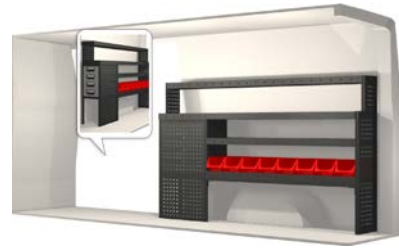

Sprinter, L1 H1/H2				
20100244	2322 mm	324 mm	1350 mm	93.2

Sprinter, L1 H1/H2

Sprinter, L1 H1/H2

Art.nr: RR240527000

Art.nr: RR240537000

Sprinter L2 H1/H2 2018-

Sprinter, L2 H1/H2				
20100230	2997 mm	324 mm	1296 mm	59.9