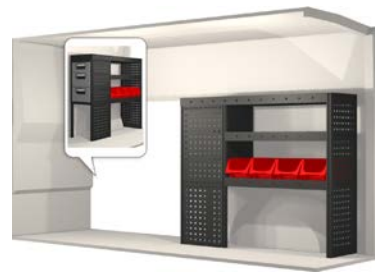

Vito, Compact				
20100132	1809 mm	324 mm	918 mm	40.4

Vito, Compact				
20100130	999 mm	324 mm	918 mm	28.9