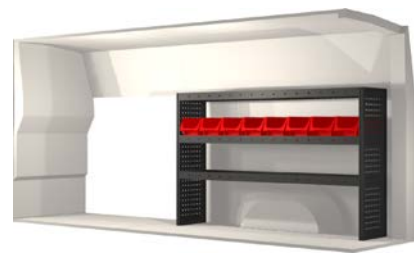

Vito, Extra-long				
20100124	1350 mm	324 mm	918 mm	25.6