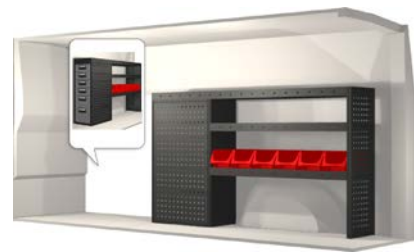

Art.nr: RR230045010

Vito Extra-long 2014-

Vito, Extra-long				
20100126	2187 mm	324 mm	1026 mm	36.2

Vito, Extra-long				
20100124	1350 mm	324 mm	918 mm	25.6

Vito, Extra-long				
20100127	2160 mm	324 mm	918 mm	44.4