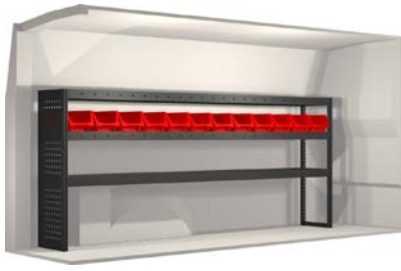

Vito, Compact				
20100133	1809 mm	324 mm	918 mm	63.5

Vito, Compact

Vito, Compact

Art.nr: RR230025000

Art.nr: RR230035000

Vito Long 2014-

Vito, Long				
20100136	1998 mm	324 mm	918 mm	36.3

Vito, Long				
20100134	1188 mm	324 mm	918 mm	23.7