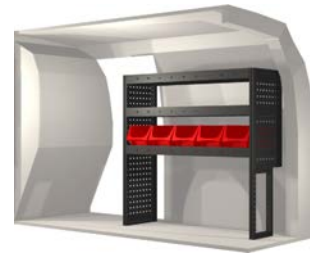

WE MAKE YOUR VAN WORK SMARTER

Mercedes

Citan • Vito • Sprinter

Citan L1 2021-

Citan, L1 2021-				
20100166	1188 mm	324 mm	918 mm	22.2

Citan, L1 2021-				
20100159	864 mm	324 mm	918 mm	19.7

Citan, L1 2021-				
20100167	1161 mm	324 mm	918 mm	30.0

Citan, L1 2021-				
20100160	864 mm	324 mm	918 mm	26.2

Citan, L1 2021-

Art.nr: RR220023001

Citan L2 2021-

Citan, L2 2021-				
KMS0028	1674 mm	324 mm	918 mm	32.00

Citan, L2 2021-				
KMS0029	864 mm	324 mm	918 mm	20.00