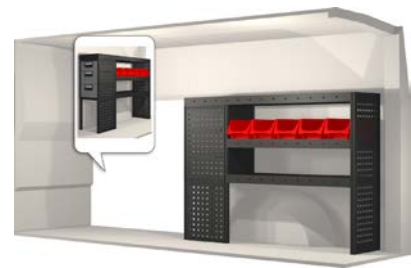

Vito, Compact				
20100133	1809 mm	324 mm	918 mm	63.5

Vito, Compact

Vito, Compact

Art.nr: RR230025000

Art.nr: RR230035000

Vito Long 2014-

Vito, Long				
20100136	1998 mm	324 mm	918 mm	36.3

Vito, Long				
20100134	1188 mm	324 mm	918 mm	23.7