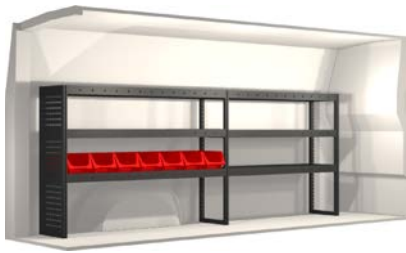

Vito Extra-long 2014-

Vito, Extra-long				
20100126	2187 mm	324 mm	1026 mm	36.2