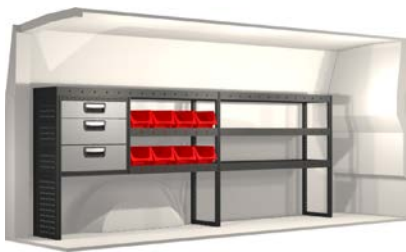

Art.nr: RR230045010

Vito Extra-long 2014-

Vito, Extra-long				
20100126	2187 mm	324 mm	1026 mm	36.2

Vito, Extra-long				
20100124	1350 mm	324 mm	918 mm	25.6

Vito, Extra-long				
20100127	2160 mm	324 mm	918 mm	44.4