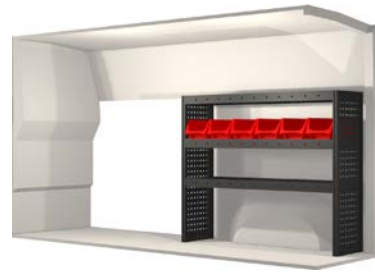

Vito Compact 2014-

Vito, Compact				
20100131	1836 mm	324 mm	918 mm	34.1

Vito, Compact				
20100129	1026 mm	324 mm	918 mm	21.9