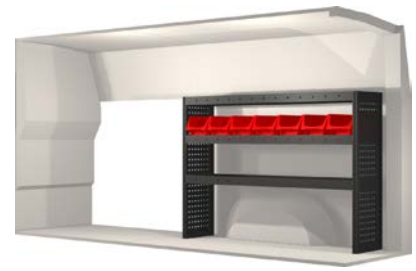

Vito, Compact				
20100133	1809 mm	324 mm	918 mm	63.5

Vito, Compact

Vito, Compact

Art.nr: RR230025000

Art.nr: RR230035000

Vito Long 2014-

Vito, Long				
20100136	1998 mm	324 mm	918 mm	36.3

Vito, Long				
20100134	1188 mm	324 mm	918 mm	23.7