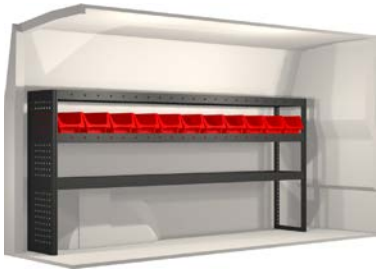

Vito Compact 2014-

Vito, Compact				
20100131	1836 mm	324 mm	918 mm	34.1

Vito, Compact				
20100129	1026 mm	324 mm	918 mm	21.9