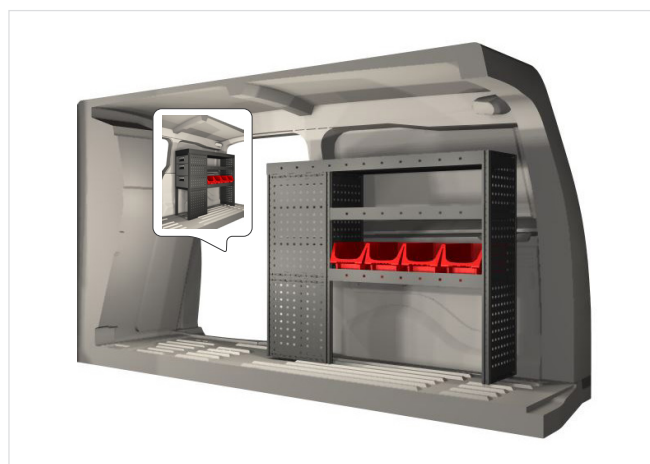

# Citroën

Berlingo 3.9 m<sup>3</sup> (L2) 2019-

20100080	1674 mm	324 mm	918 mm	31.7

20100129	1026 mm	324 mm	918 mm	21.9

20100397	1647 mm	324 mm	918 mm	37.3

20100130	999 mm	324 mm	918 mm	28.9

20100398	1647 mm	324 mm	918 mm	46.5