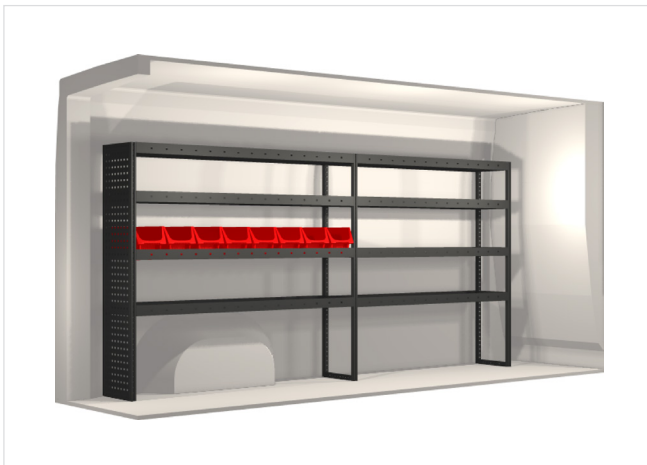

Citroën

www.modul-system.com

Jumper 10 & 11.5 m³ (L2 H1/H2) 2016-

20100259	2511 mm	324 mm	1296 mm	48.7