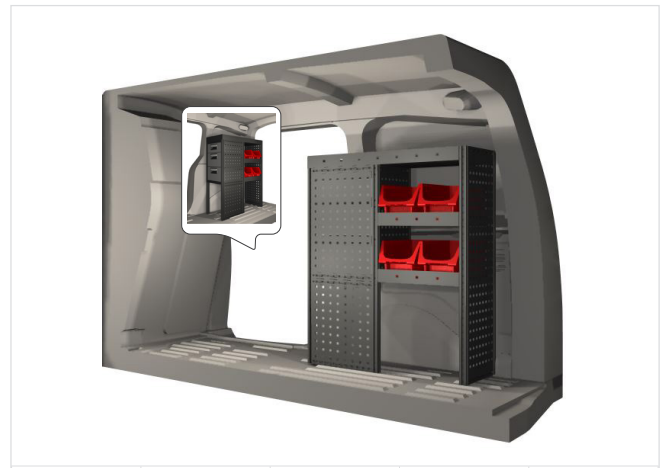

# Citroën

Berlingo 3.3 m<sup>3</sup> (L1) 2019-

www.modul-system.com

20100070	1188 mm	324 mm	918 mm	22.5

20100068	702 mm	324 mm	918 mm	17.3

20100071	1161 mm	324 mm	918 mm	30.1

20100069	675 mm	324 mm	918 mm	26.1