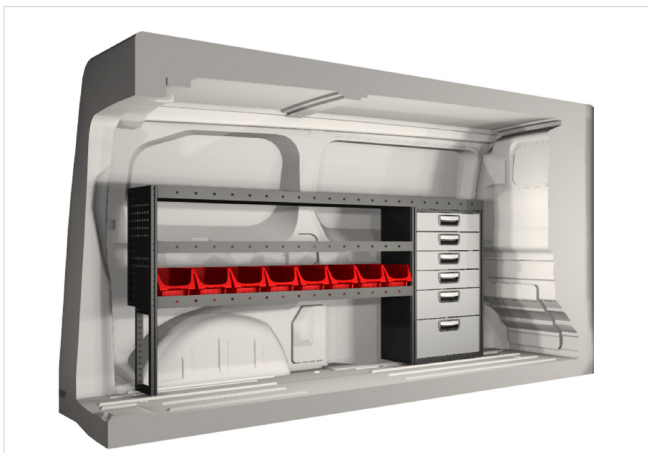

# Citroën

Jumpy 5,3 m<sup>3</sup> (M) 2016-

20100441	1836 mm	324 mm	918 mm	33.6

20100442	1026 mm	324 mm	918 mm	21.3

20100443	1809 mm	324 mm	918 mm	38.5

20100444	999 mm	324 mm	918 mm	28.3

20100445	1809 mm	324 mm	918 mm	47.3