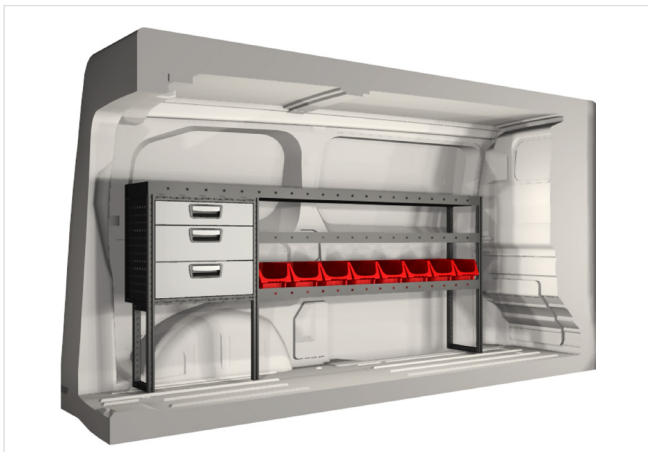

# Citroën

Jumpy 5,3 m<sup>3</sup> (M) 2016-

20100441	1836 mm	324 mm	918 mm	33.6

20100442	1026 mm	324 mm	918 mm	21.3

20100443	1809 mm	324 mm	918 mm	38.5

20100444	999 mm	324 mm	918 mm	28.3

20100445	1809 mm	324 mm	918 mm	47.3