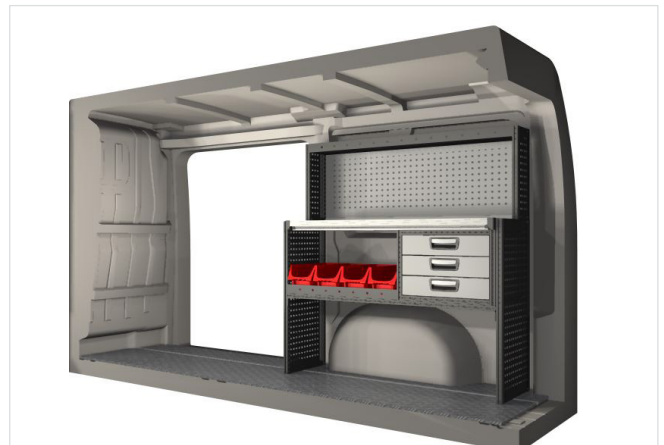

# Citroën

Jumper 8 m<sup>3</sup> (L1 H1) 2016-

20100254	2187 mm	324 mm	1296 mm	44.6

20100255	1323 mm	324 mm	918 mm	36.8

20100256	2187 mm	324 mm	1296 mm	67.3

20100257	1188 mm	486 mm	1404 mm	49.3

20100258	2160 mm	324 mm	1350 mm	85.7