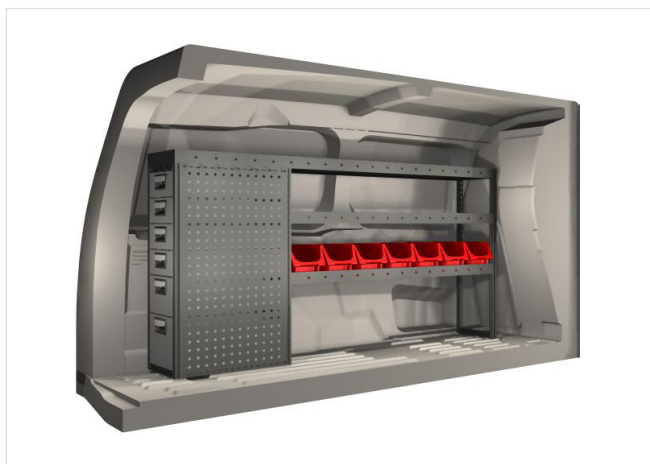

# Citroën

Berlingo 3.9 m<sup>3</sup> (L2) 2019-

20100080	1674 mm	324 mm	918 mm	31.7

20100129	1026 mm	324 mm	918 mm	21.9

20100397	1647 mm	324 mm	918 mm	37.3

20100130	999 mm	324 mm	918 mm	28.9

20100398	1647 mm	324 mm	918 mm	46.5