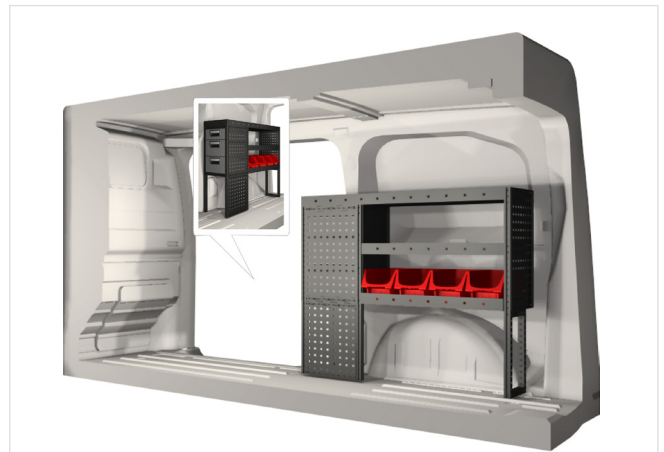

# Citroën

Jumpy 5,3 m<sup>3</sup> (M) 2016-

20100441	1836 mm	324 mm	918 mm	33.6

20100442	1026 mm	324 mm	918 mm	21.3

20100443	1809 mm	324 mm	918 mm	38.5

20100444	999 mm	324 mm	918 mm	28.3

20100445	1809 mm	324 mm	918 mm	47.3