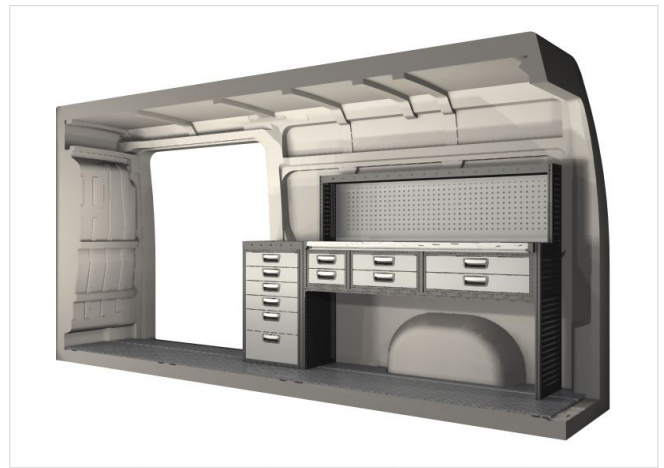

# Citroën

Jumper 13 & 15 m<sup>3</sup> (L3 H2/H3) 2016-

20100264	3159 mm	324 mm	1296 mm	61.7

20100265	1971 mm	324 mm	1188 mm	57.4

20100266	3159 mm	324 mm	1350 mm	85.9

20100267	1998 mm	486 mm	1404 mm	92.0

20100268	3132 mm	324 mm	1350 mm	102.9