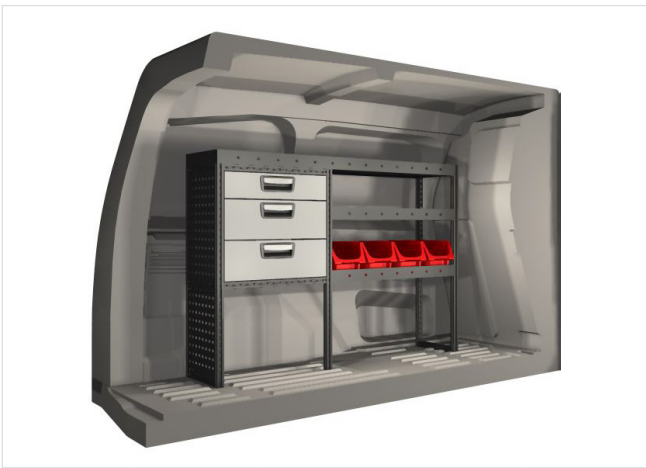

# Citroën

Berlingo 3.3 m<sup>3</sup> (L1) 2019-

www.modul-system.com

20100070	1188 mm	324 mm	918 mm	22.5

20100068	702 mm	324 mm	918 mm	17.3

20100071	1161 mm	324 mm	918 mm	30.1

20100069	675 mm	324 mm	918 mm	26.1