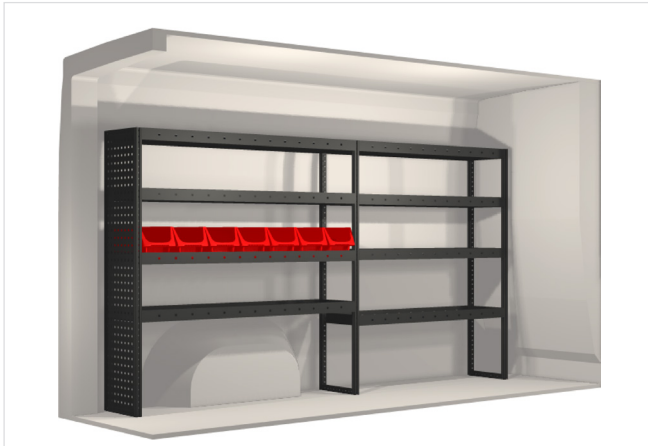

Citroën

Jumper 8 m³ (L1 H1) 2016-