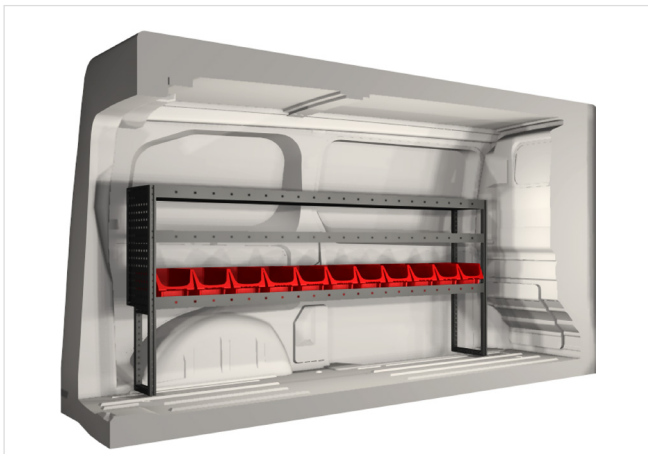

Citroën

Jumpy 5,3 m³ (M) 2016-

20100441	1836 mm	324 mm	918 mm	33.6