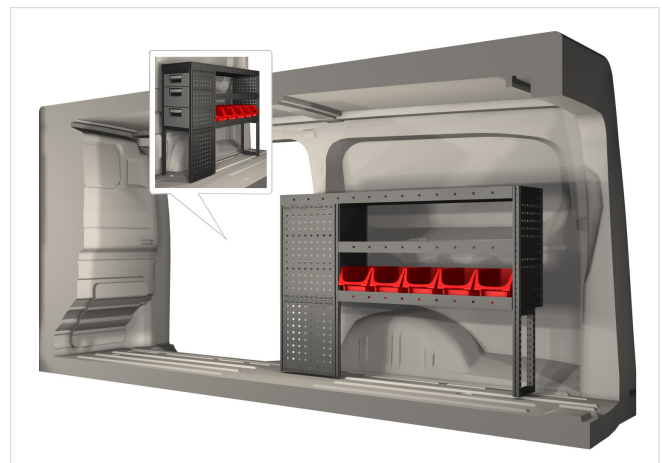

# Citroën

Jumpy 6,1 m<sup>3</sup> (XL) 2016-

www.modul-system.com

20100446	2187 mm	324 mm	918 mm	32.7

20100088	1188 mm	324 mm	918 mm	24.5

20100447	2157 mm	324 mm	918 mm	40.6

20100449	1161 mm	324 mm	918 mm	30.5