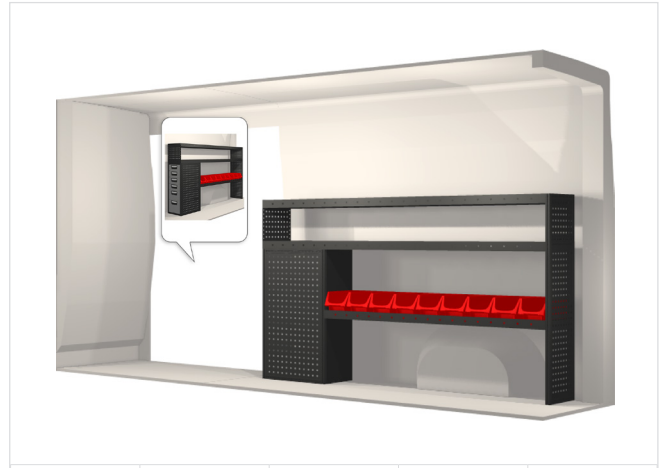

# Citroën

Jumper 13 & 15 m<sup>3</sup> (L3 H2/H3) 2016-

20100264	3159 mm	324 mm	1296 mm	61.7

20100265	1971 mm	324 mm	1188 mm	57.4

20100266	3159 mm	324 mm	1350 mm	85.9

20100267	1998 mm	486 mm	1404 mm	92.0

20100268	3132 mm	324 mm	1350 mm	102.9