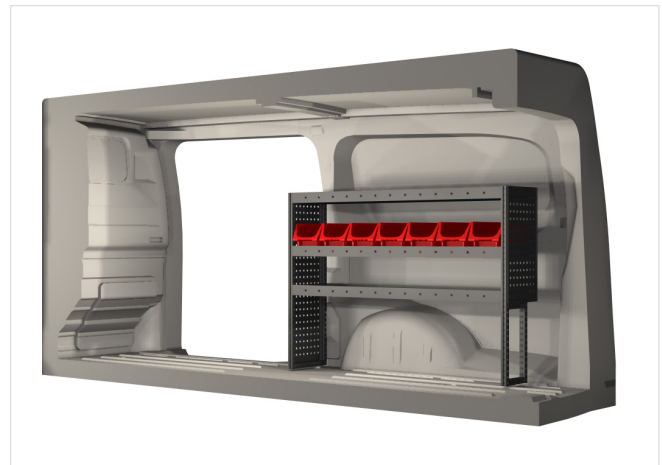

# Citroën

Jumpy 6,1 m<sup>3</sup> (XL) 2016-

www.modul-system.com

20100446	2187 mm	324 mm	918 mm	32.7

20100088	1188 mm	324 mm	918 mm	24.5

20100447	2157 mm	324 mm	918 mm	40.6

20100449	1161 mm	324 mm	918 mm	30.5