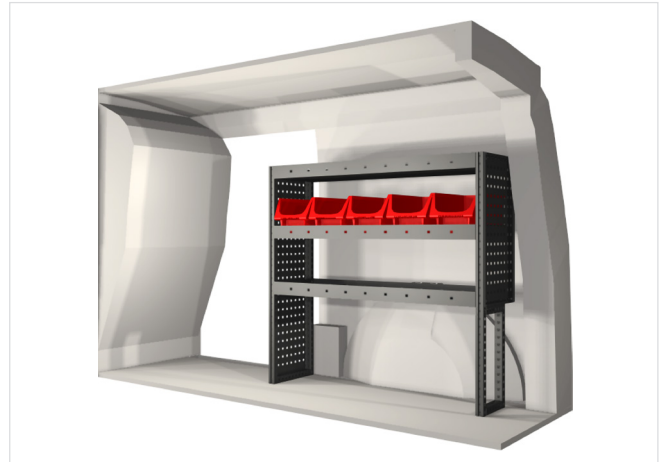

# Citroën

Jumpy 4,6 m<sup>3</sup> (XS) 2016-

www.modul-system.com

20100436	1512 mm	324 mm	918 mm	25.7

20100437	864 mm	324 mm	918 mm	19.4

20100438	1485 mm	324 mm	918 mm	33.4

20100439	837 mm	324 mm	918 mm	26.6