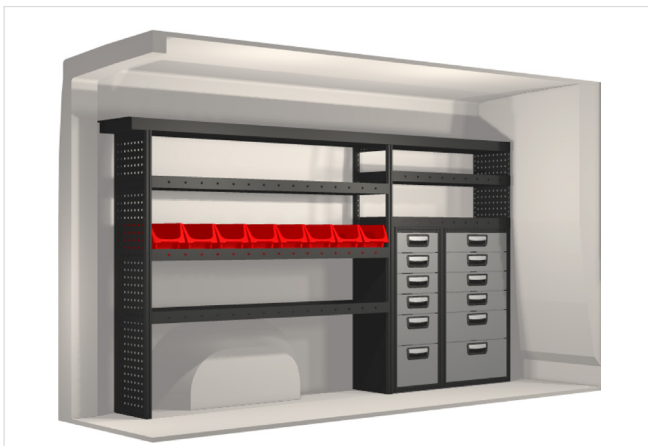

# Citroën

Jumper 8 m<sup>3</sup> (L1 H1) 2016-

20100254	2187 mm	324 mm	1296 mm	44.6

20100255	1323 mm	324 mm	918 mm	36.8

20100256	2187 mm	324 mm	1296 mm	67.3

20100257	1188 mm	486 mm	1404 mm	49.3

20100258	2160 mm	324 mm	1350 mm	85.7