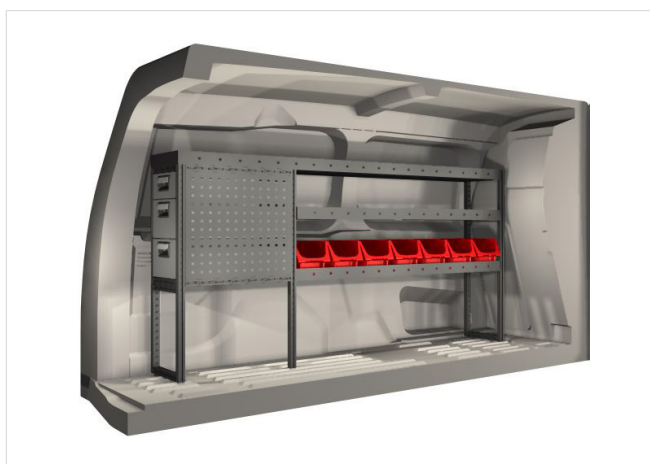

# Citroën

Berlingo 3.9 m<sup>3</sup> (L2) 2019-

20100080	1674 mm	324 mm	918 mm	31.7

20100129	1026 mm	324 mm	918 mm	21.9

20100397	1647 mm	324 mm	918 mm	37.3

20100130	999 mm	324 mm	918 mm	28.9

20100398	1647 mm	324 mm	918 mm	46.5