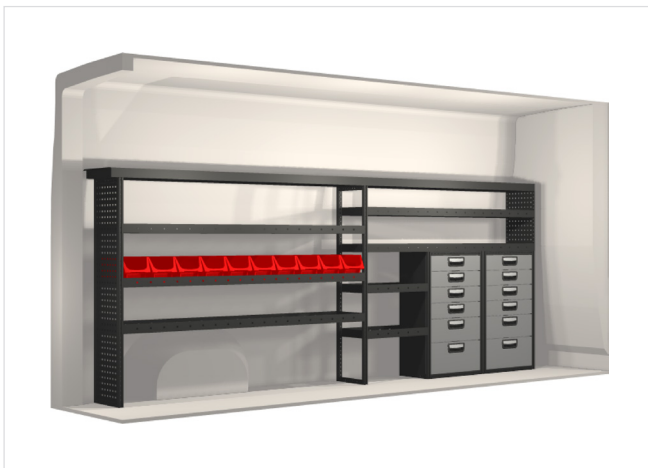

# Citroën

Jumper 13 & 15 m<sup>3</sup> (L3 H2/H3) 2016-

20100264	3159 mm	324 mm	1296 mm	61.7

20100265	1971 mm	324 mm	1188 mm	57.4

20100266	3159 mm	324 mm	1350 mm	85.9

20100267	1998 mm	486 mm	1404 mm	92.0

20100268	3132 mm	324 mm	1350 mm	102.9