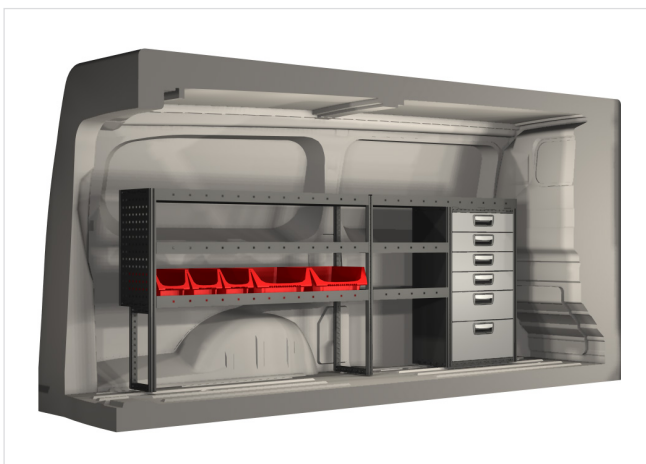

# Citroën

Jumpy 6,1 m<sup>3</sup> (XL) 2016-

www.modul-system.com

20100446	2187 mm	324 mm	918 mm	32.7

20100088	1188 mm	324 mm	918 mm	24.5

20100447	2157 mm	324 mm	918 mm	40.6

20100449	1161 mm	324 mm	918 mm	30.5