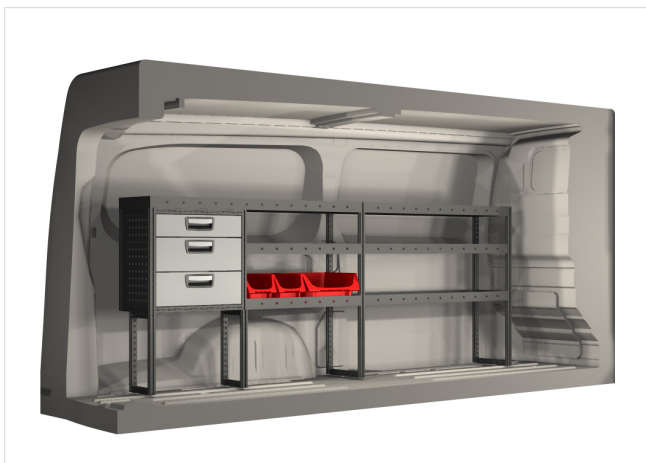

# Citroën

Jumpy 6,1 m<sup>3</sup> (XL) 2016-

www.modul-system.com

20100446	2187 mm	324 mm	918 mm	32.7

20100088	1188 mm	324 mm	918 mm	24.5

20100447	2157 mm	324 mm	918 mm	40.6

20100449	1161 mm	324 mm	918 mm	30.5