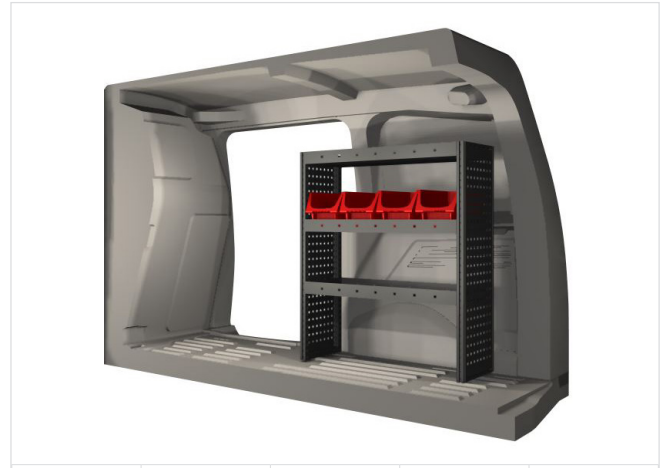

# Citroën

Berlingo 3.3 m<sup>3</sup> (L1) 2019-

www.modul-system.com

20100070	1188 mm	324 mm	918 mm	22.5

20100068	702 mm	324 mm	918 mm	17.3

20100071	1161 mm	324 mm	918 mm	30.1

20100069	675 mm	324 mm	918 mm	26.1