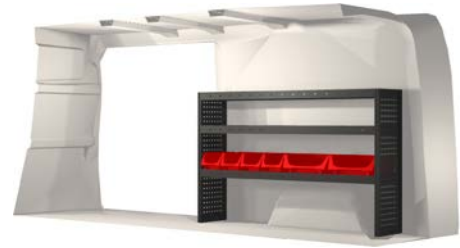

Trafic L2 H1/H2				
20100354	1350 mm	324 mm	918 mm	25.6