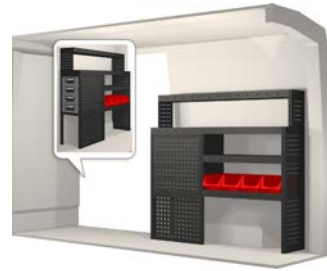

Trafic L2 H1/H2				
20100357	2295 mm	324 mm	918 mm	66.3

Trafic L2 H1

Art.nr: RR440125000

Trafic L2 H1

Art.nr: RR440135000

Master, L1 H1/H2, 2010-

Master, L1 H1/H2

20100269	2025 mm	324 mm	1296 mm	42.3