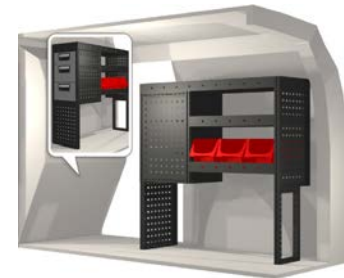

Kangoo L1

20100160	837 mm	324 mm	918 mm	26.2