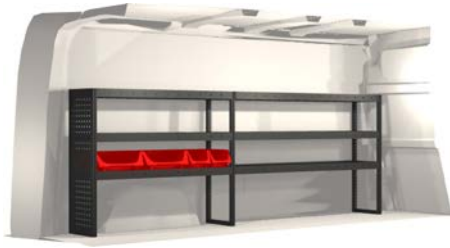

Trafic, L2 H1/H2, 2014-

Trafic L2 H1/H2				
20100353	2349 mm	324 mm	918 mm	36.7