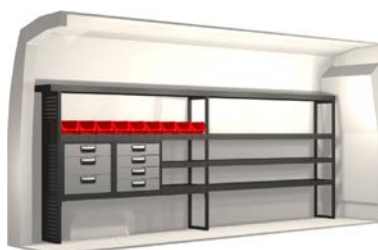

Interstar L3 H2				
20100286	3159 mm	324 mm	1350 mm	85.9