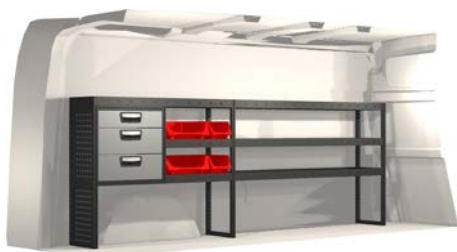

Primastar L2 H1/H2				
20100355	2322 mm	324 mm	918 mm	44.0

Primastar L2 H1/H2				
20100356	1323 mm	324 mm	918 mm	39.8