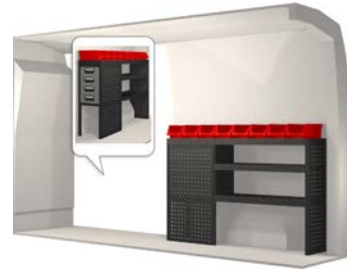

Interstar L1 H1/H2				

Interstar L1 H1/H2
Art.nr: RR300525000

Interstar L1 H1/H2
Art.nr: RR300535000

Interstar L1 H1/H2
Art.nr: RR300545000

Interstar L2 H2, 2022-

Interstar L2 H2				
20100279	2511 mm	324 mm	1296 mm	48.2