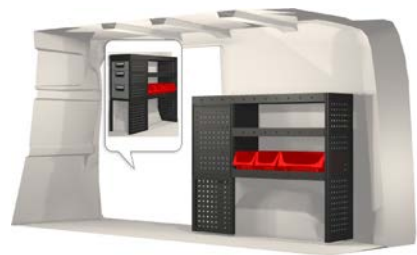

Art.nr: RR223033001

Primastar L1 H1/H2, 2022-

Primastar L1 H1/H2

20100348	1998 mm	324 mm	918 mm	36.3

Primastar L1 H1/H2

20100349	1026 mm	324 mm	918 mm	21.9

Primastar L1 H1/H2

20100350	1971 mm	324 mm	918 mm	41.4