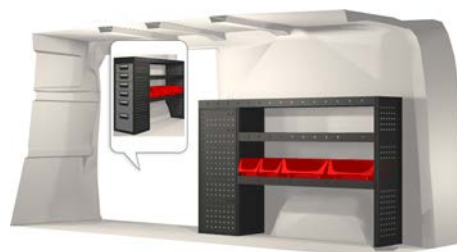

Primastar L2 H1/H2				
20100355	2322 mm	324 mm	918 mm	44.0

Primastar L2 H1/H2				
20100356	1323 mm	324 mm	918 mm	39.8