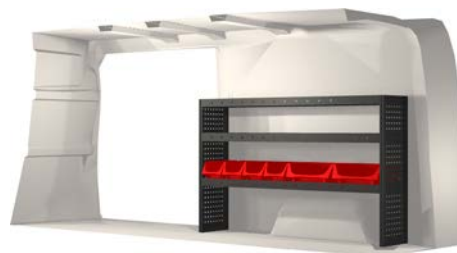

Primastar L2 H1/H2, 2022-

Primastar L2 H1/H2				
20100353	2349 mm	324 mm	918 mm	36.7

Primastar L2 H1/H2				
20100354	1350 mm	324 mm	918 mm	25.6