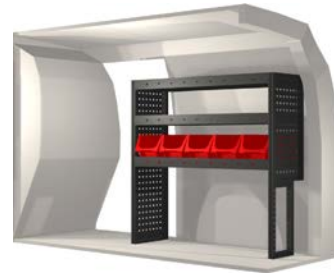

WE MAKE YOUR VAN WORK SMARTER

Nissan

Townstar • Primastar • Interstar

Townstar L1 22-

Townstar L1

20100166	1188 mm	324 mm	918 mm	22.2

Townstar L1

20100159	864 mm	324 mm	918 mm	19.7

Art.nr: RR223033001

Primastar L1 H1/H2, 2022-

Primastar L1 H1/H2

20100348	1998 mm	324 mm	918 mm	36.3

Primastar L1 H1/H2

20100349	1026 mm	324 mm	918 mm	21.9

Primastar L1 H1/H2

20100350	1971 mm	324 mm	918 mm	41.4

Primastar L1 H1/H2

20100351	999 mm	324 mm	918 mm	28.9

Primastar L1 H1/H2

20100352	1971 mm	324 mm	918 mm	63.9

Primastar L1 H1/H2

Art.nr: RR440125000

Primastar L1 H1/H2

Art.nr: RR440135000