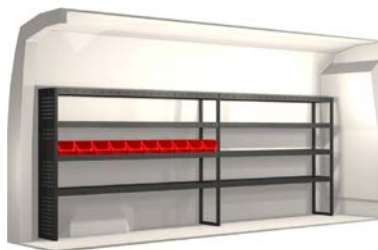

Interstar L3 H2, 2022-

Interstar L3 H2				
20100284	3159 mm	324 mm	1296 mm	61.7