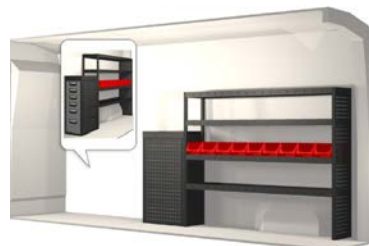

Interstar L3 H2				
20100285	1998 mm	324 mm	1296 mm	59.1