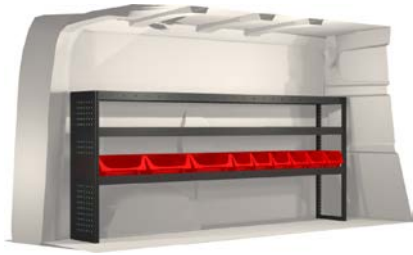

Citan, L2 2021-				
KMS0032	1647 mm	324 mm	918 mm	46.00

Citan, L2 2021-				
KMS0031	864 mm	324 mm	918 mm	27.00

Citan, L2 2021-				
KMS0030	1647 mm	324 mm	918 mm	39.00

Citan, L2 2021-

Citan, L2 2021-

Art.nr: RR220023001

Art.nr: RR223033001

Primastar L1 H1/H2, 2022-

Primastar L1 H1/H2

20100348	1998 mm	324 mm	918 mm	36.3

Primastar L1 H1/H2

20100349	1026 mm	324 mm	918 mm	21.9

Primastar L1 H1/H2

20100350	1971 mm	324 mm	918 mm	41.4