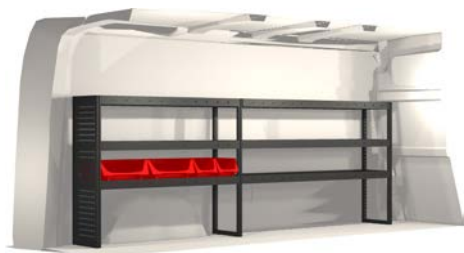

Primastar L2 H1/H2, 2022-

Primastar L2 H1/H2				
20100353	2349 mm	324 mm	918 mm	36.7

Primastar L2 H1/H2				
20100354	1350 mm	324 mm	918 mm	25.6