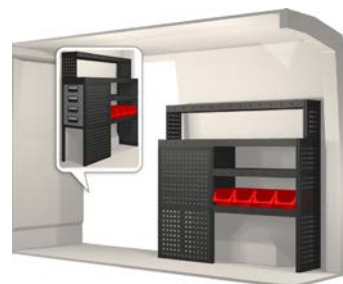

Interstar L1 H1/H2				
20100270	1161 mm	324 mm	1188 mm	38.4