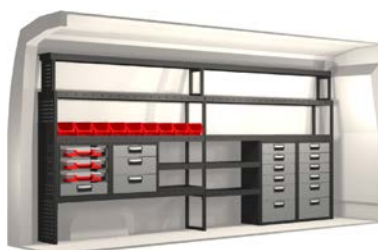

Interstar L3 H2				
20100288	3159 mm	324 mm	1620 mm	129.9

Interstar L3 H2
Art.nr: RR300525000

Interstar L3 H2
Art.nr: RR300535000

Interstar L3 H2
Art.nr: RR300545000