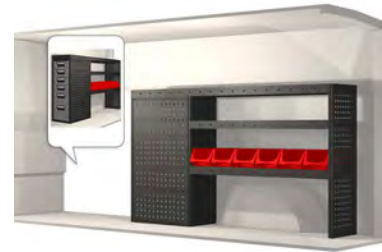

Custom, L2 H2				
20100125	1485 mm	324 mm	918 mm	46.30