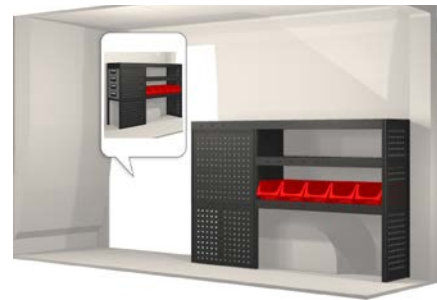

Talento, L2H1				
20100357	2295 mm	324 mm	918 mm	66.3

Talento, L2H1

Talento, L2H1

Art.nr: RR440125000

Art.nr: RR440135000

Ducato L1 H1 2006-

Ducato, L1 H1				
20100254	2187 mm	324 mm	1296 mm	44.6

Ducato, L1 H1				
20100255	1323 mm	324 mm	918 mm	36.8