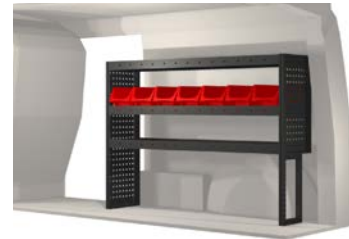

WE MAKE YOUR VAN WORK SMARTER

Fiat

Doblò • Talento • Ducato

Doblò L1 2010-

Doblò, L1				
20100095	1350 mm	324 mm	918 mm	24.1

Doblò, L1				
20100093	864 mm	324 mm	918 mm	19.7

Doblò, L1				
20100096	1350 mm	324 mm	918 mm	31.5

Doblò, L1				
20100094	837 mm	324 mm	918 mm	31.4

Doblò, L1				
20100097	1323 mm	324 mm	918 mm	42.9

Doblò, L1

Doblò, L1

Art.nr: RR090123000

Art.nr: RR090133000

Doblò L2 2010-

Doblò, L2				
20100090	1701 mm	324 mm	918 mm	28.7