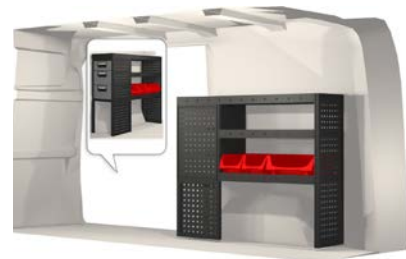

Talento, L1 H1				
20100351	999 mm	324 mm	918 mm	28.9