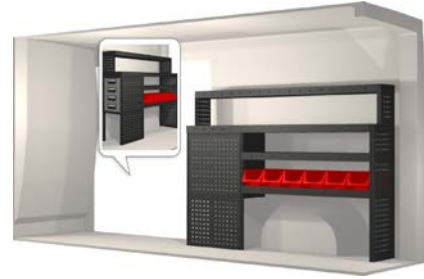

Ducato, L2 H2				
20100260	1485 mm	324 mm	1188 mm	43.4