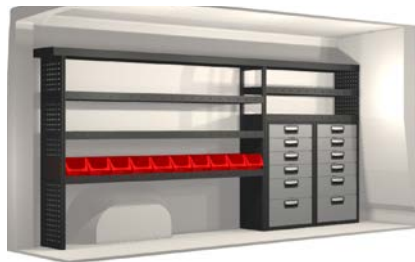

Art.nr: RR040137000

Ducato L2 H2 2006-

Ducato, L2 H2				
20100259	2511 mm	324 mm	1296 mm	48.7

Ducato, L2 H2				
20100260	1485 mm	324 mm	1188 mm	43.4

Ducato, L2 H2				
20100266	3159 mm	324 mm	1350 mm	85.9

Ducato, L2 H2				
20100267	1998 mm	486 mm	1404 mm	92.0