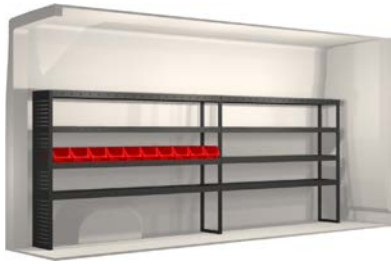

Ducato, L2 H2				
20100268	3132 mm	324 mm	1350 mm	102.9

Ducato, L2 H2

Art.nr: RR040127000

Ducato, L2 H2

Art.nr: RR240537000

Ducato L2/L3 H2 2006-

Ducato, L2/L3 H2				
20100264	3159 mm	324 mm	1296 mm	61.7

Ducato, L2/L3 H2				
20100265	1971 mm	324 mm	1188 mm	57.4