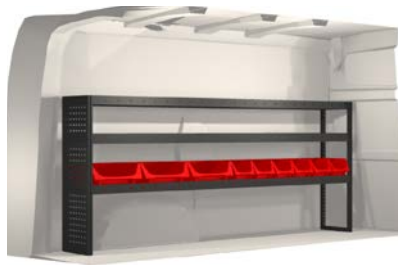

Nya Doblò, L2				
20100398	1647 mm	324 mm	918 mm	46.5

Nya Doblò, L2

Nya Doblò, L2

Art.nr: RR020023001

Art.nr: RR020033011

Talento L1 H1 2016-

Talento, L1 H1				
20100348	1998 mm	324 mm	918 mm	36.3

Talento, L1 H1				
20100349	1026 mm	324 mm	918 mm	21.9