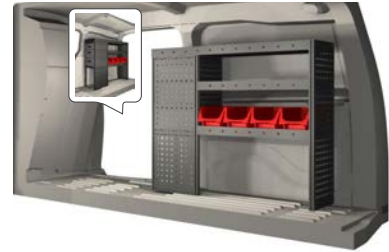

Nya Doblò, L2				
20100397	1647 mm	324 mm	918 mm	37.3

Nya Doblò, L2				
20100130	999 mm	324 mm	918 mm	28.9