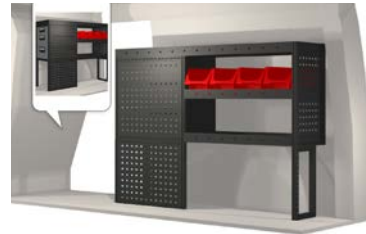

Doblò, L2				
20100089	1161 mm	324 mm	918 mm	33.9