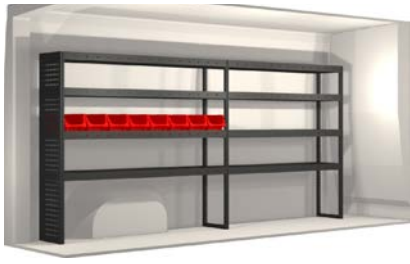

Ducato L2 H2 2006-

Ducato, L2 H2				
20100259	2511 mm	324 mm	1296 mm	48.7