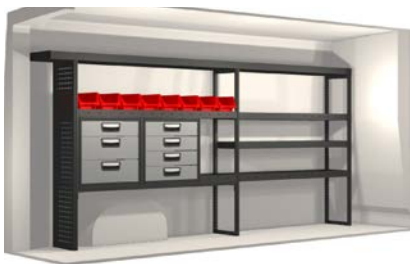

Art.nr: RR040137000

Ducato L2 H2 2006-

Ducato, L2 H2				
20100259	2511 mm	324 mm	1296 mm	48.7

Ducato, L2 H2				
20100260	1485 mm	324 mm	1188 mm	43.4

Ducato, L2 H2				
20100266	3159 mm	324 mm	1350 mm	85.9

Ducato, L2 H2				
20100267	1998 mm	486 mm	1404 mm	92.0