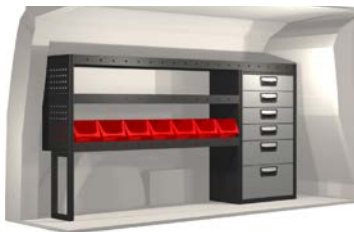

Doblò, L2				
20100092	1674 mm	324 mm	918 mm	47.3

Art.nr: RR090123000

Art.nr: RR090133000