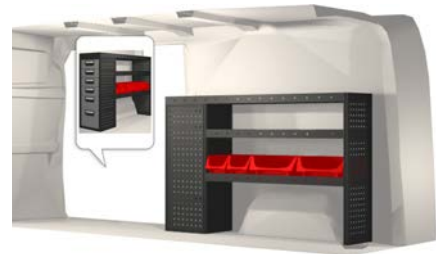

Talento, L2H1				
20100355	2322 mm	324 mm	918 mm	44.0

Talento, L2H1				
20100356	1323 mm	324 mm	918 mm	39.8