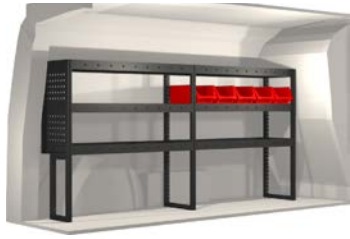

WE MAKE YOUR VAN WORK SMARTER

Fiat

Doblò • Talento • Ducato

Doblò L1 2010-

Doblò, L1				
20100095	1350 mm	324 mm	918 mm	24.1

Doblò, L1				
20100093	864 mm	324 mm	918 mm	19.7

Doblò, L1				
20100096	1350 mm	324 mm	918 mm	31.5

Doblò, L1				
20100094	837 mm	324 mm	918 mm	31.4

Doblò, L1				
20100097	1323 mm	324 mm	918 mm	42.9

Doblò, L1

Doblò, L1

Art.nr: RR090123000

Art.nr: RR090133000

Doblò L2 2010-

Doblò, L2				
20100090	1701 mm	324 mm	918 mm	28.7