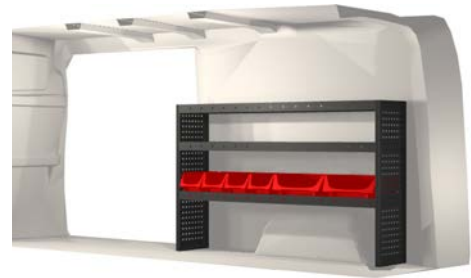

Talento L2 H1 2016-

Talento, L2H1				
20100353	2349 mm	324 mm	918 mm	36.7

Talento, L2H1				
20100354	1350 mm	324 mm	918 mm	25.6