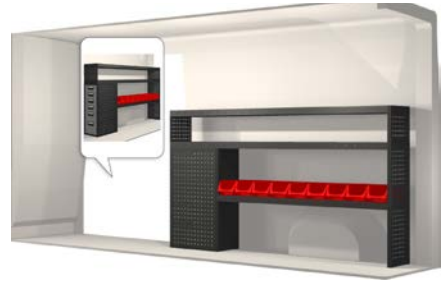

Ducato, L2 H2				
20100268	3132 mm	324 mm	1350 mm	102.9

Ducato, L2 H2

Art.nr: RR040127000

Ducato, L2 H2

Art.nr: RR240537000

Ducato L2/L3 H2 2006-

Ducato, L2/L3 H2				
20100264	3159 mm	324 mm	1296 mm	61.7

Ducato, L2/L3 H2				
20100265	1971 mm	324 mm	1188 mm	57.4