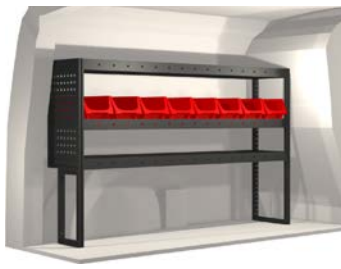

WE MAKE YOUR VAN WORK SMARTER

Fiat

Doblò • Talento • Ducato

Doblò L1 2010-

Doblò, L1				
20100095	1350 mm	324 mm	918 mm	24.1

Doblò, L1				
20100093	864 mm	324 mm	918 mm	19.7

Doblò, L1				
20100096	1350 mm	324 mm	918 mm	31.5

Doblò, L1				
20100094	837 mm	324 mm	918 mm	31.4

Doblò, L1				
20100097	1323 mm	324 mm	918 mm	42.9

Doblò, L1

Doblò, L1

Art.nr: RR090123000

Art.nr: RR090133000

Doblò L2 2010-

Doblò, L2				
20100090	1701 mm	324 mm	918 mm	28.7