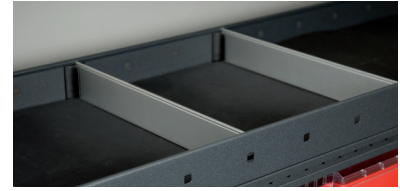

Verdeelschot, standaard legbord

Art. Nr.	Afmetingen (B x D x H)	Gewicht (kg)
50241-03	3.5x216x54	0.1
50242-03	3.5x324x54	0.1
50243-03	3.5x486x54	0.2
50244-03	3.5x648x54	0.2