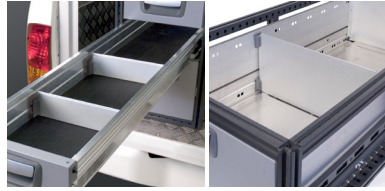

Verdeelschot voor extra diepe laden

Art. Nr.	Afmetingen (B x D x H)	Gewicht (kg)
12118-03¹	324x3.5x65	0.1
12119-03¹	486x3.5x65	0.2
12120-03¹	648x3.5x65	0.3
51290-03²	324x21x190	0.4
51291-03²	486x21x190	0.7
51292-03²	648x21x190	0.9

¹ Aluminium verdeelschot

² Stalen verdeelschot, hoge lade