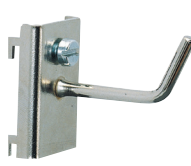

GEREEDSCHAPHOUDERS

Art. Nr.	Afmetingen (B x D x H)	Gewicht (kg)
10848	-	0.9

Art. Nr.	Afmetingen (B x D x H)	Gewicht (kg)
10849	-	2.0

Art. Nr.	Afmetingen (B x D x H)	Gewicht (kg)
10850	-	3.5

5 x

Art. Nr.	Afmetingen (B x D x H)	Gewicht (kg)
10800	32x10x15	0.2
10801	32x20x20	0.2

5 stuks

5 x

Type 2

Art. Nr.	Afmetingen (B x D x H)	Gewicht (kg)
10802	32x20x20	0.2
10803	32x35x20	0.3
10804	32x50x25	0.3

5 stuks

5 x

Art. Nr.	Afmetingen (B x D x H)	Gewicht (kg)
10805	32x60x40	0.4
10806	32x100x40	0.5
10807	32x140x40	0.8

5 stuks

5 x

Art. Nr.	Afmetingen (B x D x H)	Gewicht (kg)
10808	32x40x30	0.4
10809	32x60x40	0.4
10810	32x80x50	0.7

5 stuks

5 x

Art. Nr.	Afmetingen (B x D x H)	Gewicht (kg)
10812	40x35x30	0.3
10813	50x50x30	0.4

5 stuks

5 x

Art. Nr.	Afmetingen (B x D x H)	Gewicht (kg)
10814	32x20x30	0.3

5 stuks

5 x

Art. Nr.	Afmetingen (B x H)	Gewicht (kg)
10817¹	32x15	0.2
10818²	32x15	0.3
10819³	32x15	0.3

5 stuks

¹ Greepbereik 16-25 mm

² Greepbereik 25-35 mm

³ Greepbereik 30-50 mm

Art. Nr.	Afmetingen (B x D x H)	Gewicht (kg)
10821	32x100x80	0.2

Binnendiam. 85 mm

5 x

Art. Nr.	Afmetingen (B x D x H)	Gewicht (kg)
10822	45x10x5	0.3

5 stuks