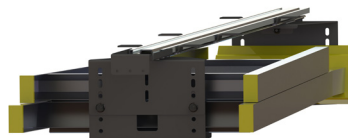

LADDERHOUDER

Interne ladderhouder

Art. Nr.	Afmetingen (B x D x H)	Gewicht (kg)
11800-03	250x2280x260	8.3

Excl. ladder