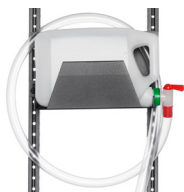

Jerrycan

Art. Nr.	Afmetingen (B x D x H)	Gewicht (kg)
50050-03¹	350x130x192	1.5
50051-03²	350x198x245	2.8
50055-03³	1500x26x26	0.3

¹ Versie 5 l

² Versie 10 l

³ Slang voor jerrycan