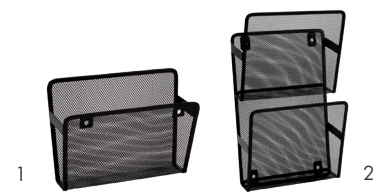

Formulierhouder

Art. Nr.	Afmetingen (B x D x H)	Gewicht (kg)
50008-03¹	105x250x195	0.3
50009-03²	120x241x478	0.9

¹ Formulierhouder, enkel

² Formulierhouder, dubbel