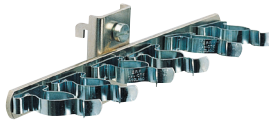

Type 18

Art. Nr.	Afmetingen (B x D x H)	Gewicht (kg)
10837	190x40x54	0.1

Greepbereik 16-25 mm