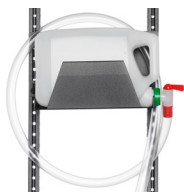

Distributeur

Art. No.	Dimensions (L x P x H)	Poids (kg)
50050-03¹	350x130x192	1.5
50051-03²	350x198x245	2.8
50055-03³	1500x26x26	0.3

¹ Version 5 L

² Version 10 L

³ Tuyau pour distributeur d'eau