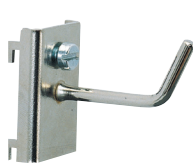

Type 2

Art. No.	Dimensions (L x P x H)	Poids (kg)
10802	32x20x20	0.2
10803	32x35x20	0.3
10804	32x50x25	0.3

5 pcs

5 x