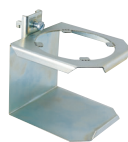

Type 8 - Convient pour les bombes d'aérosol

Art. No.	Dimensions (L x P x H)	Poids (kg)
10821	32x100x80	0.2

Diam. int. 85 mm

5 x