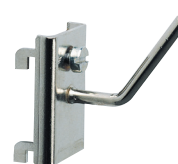

Type 6

Art. No.	Dimensions (L x P x H)	Poids (kg)
10814	32x20x30	0.3

5 pcs

5 x