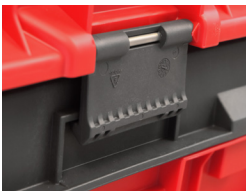

Art. No.	Dimensions (L x P x H)	Poids (kg)
10520-03	449x338x54	1.3

Clip d'empilage, Multi-Box (2 pcs)

Art. No.	Dimensions (L x P x H)	Poids (kg)
10521-03	61x10x41	0.01

Séparation longitudinale, Multi-Box