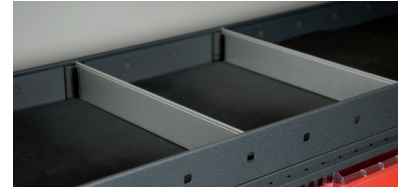

¹ Séparation de tiroir en aluminium
² Séparation de tiroirs haute en acier

Séparation pour étagère standard

Art. No.	Dimensions (L x P x H)	Poids (kg)
50241-03	3.5x216x54	0.1
50242-03	3.5x324x54	0.1
50243-03	3.5x486x54	0.2
50244-03	3.5x648x54	0.2