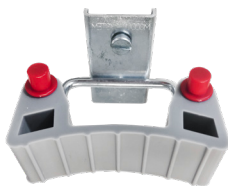

Trolley, Multi-Box

Art. No.	Dimensions (L x P x H)	Poids (kg)
10527-03	486x530x1070	5.2

Support de trolley

Art. No.	Dimensions (L x P x H)	Poids (kg)
10528-03	324x60x63	0.7

Porte-outils - type 26

Art. No.	Dimensions (L x P x H)	Poids (kg)
10845	70x76x54	0.1