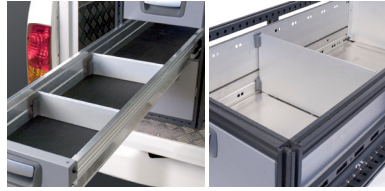

Séparation pour tiroir extra-longs

Art. No.	Dimensions (L x P x H)	Poids (kg)
12118-03¹	324x3.5x65	0.1
12119-03¹	486x3.5x65	0.2
12120-03¹	648x3.5x65	0.3
51290-03²	324x21x190	0.4
51291-03²	486x21x190	0.7
51292-03²	648x21x190	0.9

¹ Séparation de tiroir en aluminium
² Séparation de tiroirs haute en acier