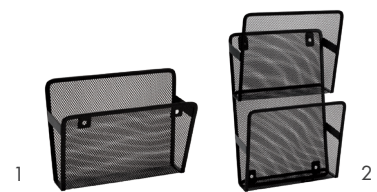

¹ Version 5 L

² Version 10 L

³ Tuyau pour distributeur d'eau

Corbeille

Art. No.	Dimensions (L x P x H)	Poids (kg)
50013-03	161x290x291	0.8

Porte-document

Art. No.	Dimensions (L x P x H)	Poids (kg)
50008-03 ¹	105x250x195	0.3
50009-03 ²	120x241x478	0.9

¹ Porte-document, simple

² Porte-document, double

CASIERS ET BOITES

Mobil-Box, basse

Art. No.	Dimensions (L x P x H)	Poids (kg)
10564	539x326x79	2.3
10566 ¹	343x326x79	1.6

¹ A utiliser avec 50230-03

Mobil-Box, hauteur moyenne