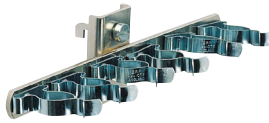

Type 18

Art. No.	Dimensions (L x P x H)	Poids (kg)
10837	190x40x54	0.1

Poignées 16-25 mm