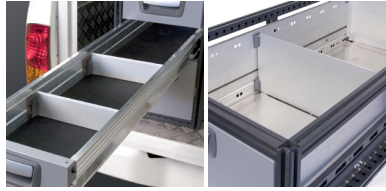

Montert mellom fører- og passasjerselet

Kombinasjonsbord KB2

Art. nr	Dimensjoner (B x D x H)	Vekt (kg)
98093-03	360x407x620	19.0

SKILLEVEGGER OG INNSATSER

Skillevegg til skuff

Art. nr	Dimensjoner (B x D x H)	Vekt (kg)
50231-03	3.5x324x65	0.2
50232-03	3.5x486x65	0.3
50233-03	3.5x648x65	0.3