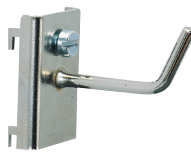

Type 2

Art. nr	Dimensjoner (B x D x H)	Vekt (kg)
10802	32x20x20	0.2
10803	32x35x20	0.3
10804	32x50x25	0.3