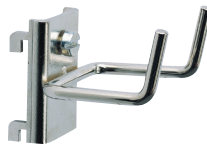

Type 5

Art. nr	Dimensjoner (B x D x H)	Vekt (kg)
10812	40x35x30	0.3
10813	50x50x30	0.4