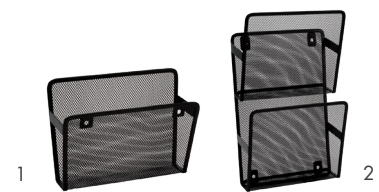

Blanketholder

Art. nr	Dimensjoner (B x D x H)	Vekt (kg)
50008-03¹	105x250x195	0.3
50009-03²	120x241x478	0.9

¹ Blanketholder, enkel

² Blanketholder, dobbel