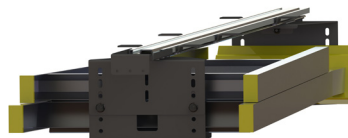

STIGEHOLDER

Innvendig stigeholder

Art. nr	Dimensjoner (B x D x H)	Vekt (kg)
11800-03	250x2280x260	8.3

Stige inngår ikke