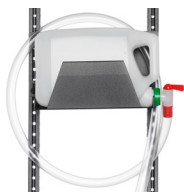

Vanddispenser

Art. nr	Dimensjoner (B x D x H)	Vekt (kg)
50050-03¹	350x130x192	1.5
50051-03²	350x198x245	2.8
50055-03³	1500x26x26	0.3

¹ 5 l-versjon

² 10L-versjon

³ Slange til vanddispenser