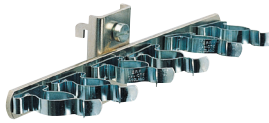

Type 18

Art. nr	Dimensjoner (B x D x H)	Vekt (kg)
10837	190x40x54	0.1

Gripeområde 16-25 mm