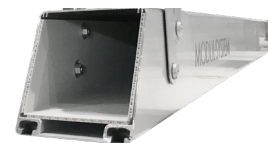

Føring til rørbeholder

Art. nr	Dimensjoner (B x D x H)	Vekt (kg)
27021-03	124x2275x104	1.0
27031-03	124x3275x104	1.5