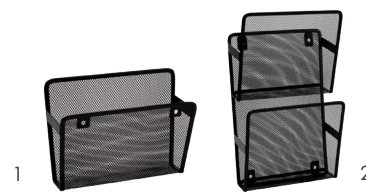

¹ 5-liters model

² 10-liters model

³ Slange til vandbeholder

Netkurv

Art. No.	Dimensioner (L x D x H)	Vægt (kg)
50013-03	161x290x291	0.8

Blanketholder

Art. No.	Dimensioner (L x D x H)	Vægt (kg)
50008-03 ¹	105x250x195	0.3
50009-03 ²	120x241x478	0.9

¹ Blanketholder, enkel

² Blanketholder, dobbelt

KUFFERTER & KASSER

Mobil-Box, lav

Art. No.	Dimensioner (L x D x H)	Vægt (kg)
10564	539x326x79	2.3
10566 ¹	343x326x79	1.6

¹ Til brug sammen med 50230-03

Mobil-Box, medium højde