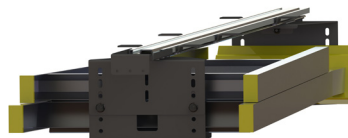

STIGEHOLDER

Indvendig stigeholder

Art. No.	Dimensioner (L x D x H)	Vægt (kg)
11800-03	250x2280x260	8.3

Stige medfølger ikke