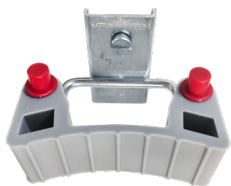

Værktøjsholder - type 26

Art. No.	Dimensioner (L x D x H)	Vægt (kg)
10845	70x76x54	0.1

Velegnet til at holde Multi-Box Rullevogn.