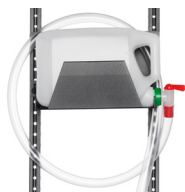

Vandbeholder

Art. No.	Dimensioner (L x D x H)	Vægt (kg)
50050-03¹	350x130x192	1.5
50051-03²	350x198x245	2.8
50055-03³	1500x26x26	0.3

¹ 5-liters model

² 10-liters model

³ Slange til vandbeholder