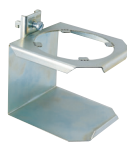

Type 8 - Egnet for spraydåser

Art. No.	Dimensioner (L x D x H)	Vægt (kg)
10821	32x100x80	0.2

Int. diam 85 mm

5 x