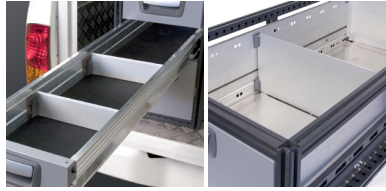

Skuffeopdeler til ekstra lange skuffer

Art. No.	Dimensioner (L x D x H)	Vægt (kg)
12118-03¹	324x3.5x65	0.1
12119-03¹	486x3.5x65	0.2
12120-03¹	648x3.5x65	0.3
51290-03²	324x21x190	0.4
51291-03²	486x21x190	0.7
51292-03²	648x21x190	0.9

¹ Skuffeopdeler i aluminium

² Opdeler i stål til høj skuffe