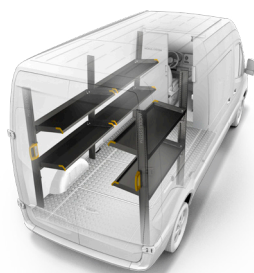

## Systèmes de toit

BARRES DE TOIT POUR FOURGONS, LONG COFFRE A TUYAUX ET ACCESSOIRES

Système de barres de toit robuste et anti-collision conçu pour résister à la charge indiquée sur le toit du véhicule. Nous proposons une large gamme de feux et d'accessoires pour nos barres de toit.

## Modul-Express

POUR LE SECTEUR DE LA LIVRAISON DE COLIS

Solution légère et flexible avec étagères pliantes. La cloison avec porte coulissante permet un accès facile et rapide à la zone de chargement. Les accessoires tels que les poignées de coude, les barres de chargement, les filets de chargement, les œillets d'arrimage et les rails d'arrêt au sol contribuent à une efficacité accrue.