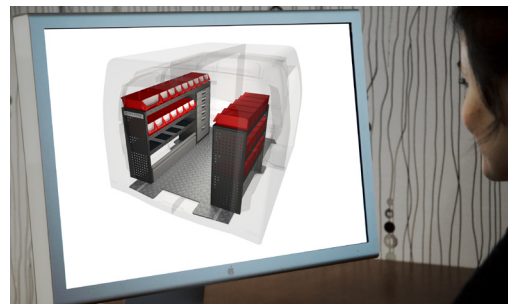

SERVICE EXCELLENT

- En tant que fournisseur de solutions globales, nous pouvons aider aussi bien des clients avec un véhicule unique que de grandes flottes.
- En plus des produits et de la connaissance, nous livrons également des plans détaillés et les manuels d'installation.
- Des livraisons rapides.