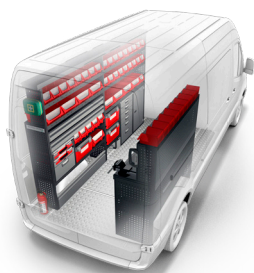

DOMAINES D'ACTIVITÉS

Modul-System

WE MAKE YOUR VAN WORK SMARTER

Systèmes d'aménagements modulaires, légers et robustes et accessoires pour véhicules utilitaires légers. Des solutions personnalisées avec, par exemple, des blocs-tiroirs, des étagères, des établis, des casiers et des accessoires.