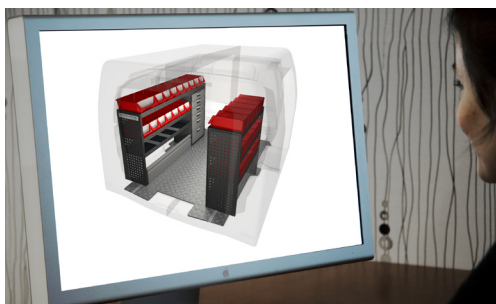

DOSKONAŁA OBSŁUGA

- Dostawca kompleksowych rozwiązań, który może obsługiwać wszystko z jednego pojazdu oraz dużych flot.
- Szczegółowe rysunki i specyfikacje.
- Szybkie dostawy.