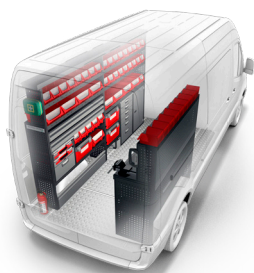

MODUL-SYSTEM

WE MAKE YOUR VAN WORK SMARTER

OBSZARY PRODUKTÓW

Modul-System

WE MAKE YOUR VAN WORK SMARTER

Modułowe, lekkie i wytrzymałe systemy bagażowe, oraz akcesoria do pojazdów dostawczych. Niestandardowe rozwiązania np. z kolumnami szuflad, półkami, stołami roboczymi, szafkami i akcesoriami.

System dachowy

BAGAŻNIKI DACHOWE DO SAMOCHODÓW DOSTAWCZYCH,
UCHWYTY DO RUR I AKCESORIA

Wytrzymały i bezpieczny w zderzeniach system belki dachowej zaprojektowany tak, aby wytrzymać określone obciążenie dachu pojazdu. Oferujemy szeroką gamę świateł i akcesoriów do naszych belek dachowych.

Modul-Express

DLA BRANŻY KURIERSKIEJ

Lekkie i elastyczne rozwiązanie ze składanymi półkami. Przegrody z drzwiami przesuwными umożliwiają szybki i łatwy dostęp do przestrzeni ładunkowej. Akcesoria, takie jak uchwyty podpierające, listwy ładunkowe, siatki ładunkowe, uchwyty mocujące i szyny przyczyniają się do zwiększenia wydajności.

Modul-Floor

GDY WSZYSTKO KLIKA

Wytrzymała i lekka wykładzina podłogowa, ścienna i system montażu zapewniają szybki, bezpieczny i nieinwazyjny montaż w pojazdach serwisowych. Zintegrowane profile podłogowe umożliwiają szybki i bezpieczny montaż, oraz oferują elastyczne możliwości mocowania ładunku.