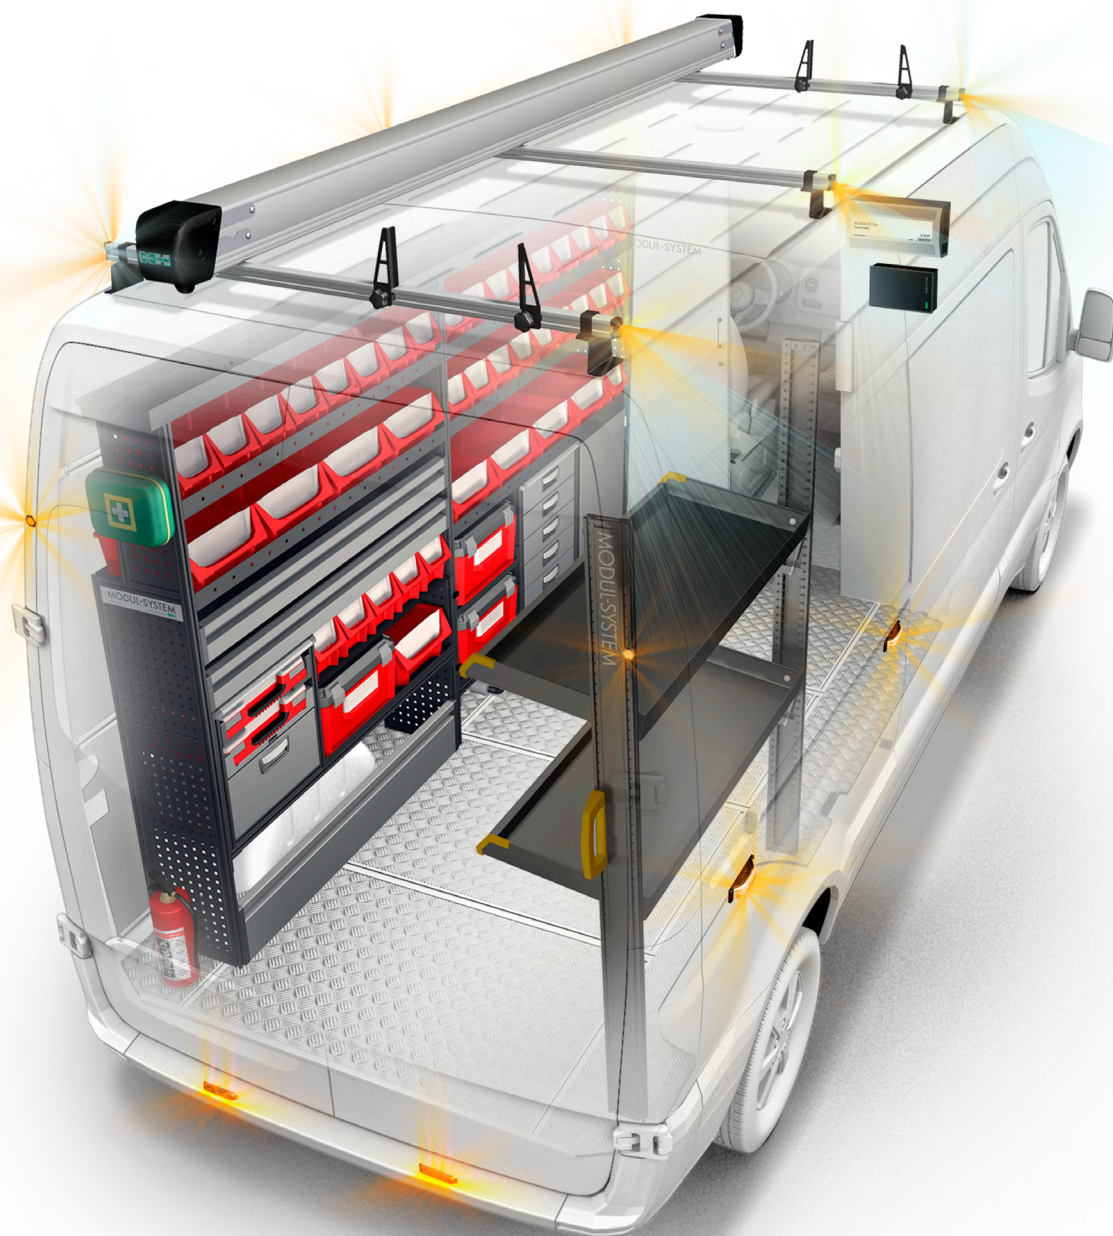

MODUL-SYSTEM

WE MAKE YOUR VAN WORK SMARTER

OBSZARY PRODUKTÓW

Modul-System

WE MAKE YOUR VAN WORK SMARTER

Modułowe, lekkie i wytrzymałe systemy bagażowe, oraz akcesoria do pojazdów dostawczych. Niestandardowe rozwiązania np. z kolumnami szuflad, półkami, stołami roboczymi, szafkami i akcesoriami.

System dachowy

BAGAŻNIKI DACHOWE DO SAMOCHODÓW DOSTAWCZYCH,
UCHWYTY DO RUR I AKCESORIA

Wytrzymały i bezpieczny w zderzeniach system belki dachowej zaprojektowany tak, aby wytrzymać określone obciążenie dachu pojazdu. Oferujemy szeroką gamę świateł i akcesoriów do naszych belek dachowych.

Modul-Express

DLA BRANŻY KURIERSKIEJ

Lekkie i elastyczne rozwiązanie ze składanymi półkami. Przegrody z drzwiami przesuwными umożliwiają szybki i łatwy dostęp do przestrzeni ładunkowej. Akcesoria, takie jak uchwyty podpierające, listwy ładunkowe, siatki ładunkowe, uchwyty mocujące i szyny przyczyniają się do zwiększenia wydajności.

Modul-Floor

GDY WSZYSTKO KLIKA

Wytrzymała i lekka wykładzina podłogowa, ścienna i system montażu zapewniają szybki, bezpieczny i nieinwazyjny montaż w pojazdach serwisowych. Zintegrowane profile podłogowe umożliwiają szybki i bezpieczny montaż, oraz oferują elastyczne możliwości mocowania ładunku.