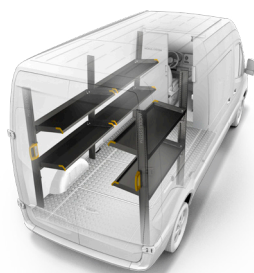

System dachowy

BAGAŻNIKI DACHOWE DO SAMOCHODÓW DOSTAWCZYCH,
UCHWYTY DO RUR I AKCESORIA

Wytrzymały i bezpieczny w zderzeniach system belki dachowej zaprojektowany tak, aby wytrzymać określone obciążenie dachu pojazdu. Oferujemy szeroką gamę świateł i akcesoriów do naszych belek dachowych.

Modul-Express

DLA BRANŻY KURIERSKIEJ

Lekkie i elastyczne rozwiązanie ze składanymi półkami. Przegrody z drzwiami przesuwными umożliwiają szybki i łatwy dostęp do przestrzeni ładunkowej. Akcesoria, takie jak uchwyty podpierające, listwy ładunkowe, siatki ładunkowe, uchwyty mocujące i szyny przyczyniają się do zwiększenia wydajności.

Modul-Floor

GDY WSZYSTKO KLIKA

Wytrzymała i lekka wykładzina podłogowa, ścienna i system montażu zapewniają szybki, bezpieczny i nieinwazyjny montaż w pojazdach serwisowych. Zintegrowane profile podłogowe umożliwiają szybki i bezpieczny montaż, oraz oferują elastyczne możliwości mocowania ładunku.