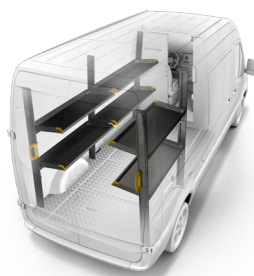

Kattotuotteet

KATTOTELINEET, PUTKITELINEET JA TARVIKKEET

Vankka ja törmäystestattu kattotelineemme, joka on suunniteltu kestävästi tiety määrä kuormaa. Tarjoamme kattotuotteisiimme laajan valikoiman valoja ja lisävarusteita.

Modul-Express

JAKELUAJONEUVOJEN ERGONOMISET RATKAISUT

Kevyt ja joustava ratkaisu taitettavilla hyllyillä. Väliseinä liukuovella mahdollistaa nopean ja helpon pääsyn ajoneuvon takatilaan. Lisätarvikkeet, kuten autoonnousukahva, kuormankiinnityskiskot, lastausalustat, kiinnityssilmukat ja lattian pysäytinkiskot, lisäävät turvallisuutta sekä tehokkuutta.

Modul-Floor

KUN PALASET LOKSAHTAVAT KOHDILLEEN

Vankka ja kevyt lattia sekä seinälevyt, jotka voidaan asentaa nopeasti ja turvallisesti ilman, että ajoneuvon rakenteisiin tarvitsee porata reikiä. Lattian integroidut profiilit mahdollistavat nopean ja turvallisen asennuksen ja tarjoavat joustavat kuormanvarmistusmahdollisuudet.