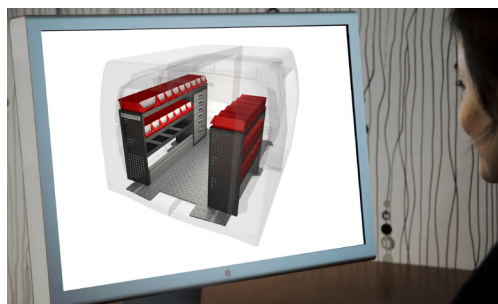

ERINOMAINEN PALVELU

- Kokonaisratkaisujen toimittaja, joka pystyy käsittelemään kaikkea yhdestä ajoneuvosta, aina suuriin kalustokokonaisuuksiin.
- Yksityiskohtaiset piirustukset ja tekniset tiedot.
- Nopeat toimitukset.