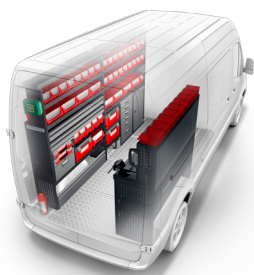

MODUL-SYSTEM

WE MAKE YOUR VAN WORK SMARTER

TUOTTEET

Modul-System

TEEMME AJONEUVOSTASI KÄYTÄNNÖLLEMMÄN

Modulaariset, kevyet ja kestävät hyllyjärjestelmät ja tarvikkeet hyötyajoneuvoille. Rätälöityjä ratkaisuja esimerkiksi laatikostoilla, hyllyillä, työpöydillä, kaapeilla ja tarvikkeilla.

Kattotuotteet

KATTOTELINEET, PUTKITELINEET JA TARVIKKEET

Vankka ja törmäystestattu kattotelineemme, joka on suunniteltu kestävästi tiety määrä kuormaa. Tarjoamme kattotuotteisiimme laajan valikoiman valoja ja lisävarusteita.

Modul-Express

JAKELUAJONEUVOJEN ERGONOMISET RATKAISUT

Kevyt ja joustava ratkaisu taitettavilla hyllyillä. Väliseinä liukuovella mahdollistaa nopean ja helpon pääsyn ajoneuvon takatilaan. Lisätarvikkeet, kuten autoonnousukahva, kuormankiinnityskiskot, lastausalustat, kiinnityssilmukat ja lattian pysäytinkiskot, lisäävät turvallisuutta sekä tehokkuutta.

Modul-Floor

KUN PALASET LOKSAHTAVAT KOHDILLEEN

Vankka ja kevyt lattia sekä seinälevyt, jotka voidaan asentaa nopeasti ja turvallisesti ilman, että ajoneuvon rakenteisiin tarvitsee porata reikiä. Lattian integroidut profiilit mahdollistavat nopean ja turvallisen asennuksen ja tarjoavat joustavat kuormanvarmistusmahdollisuudet.