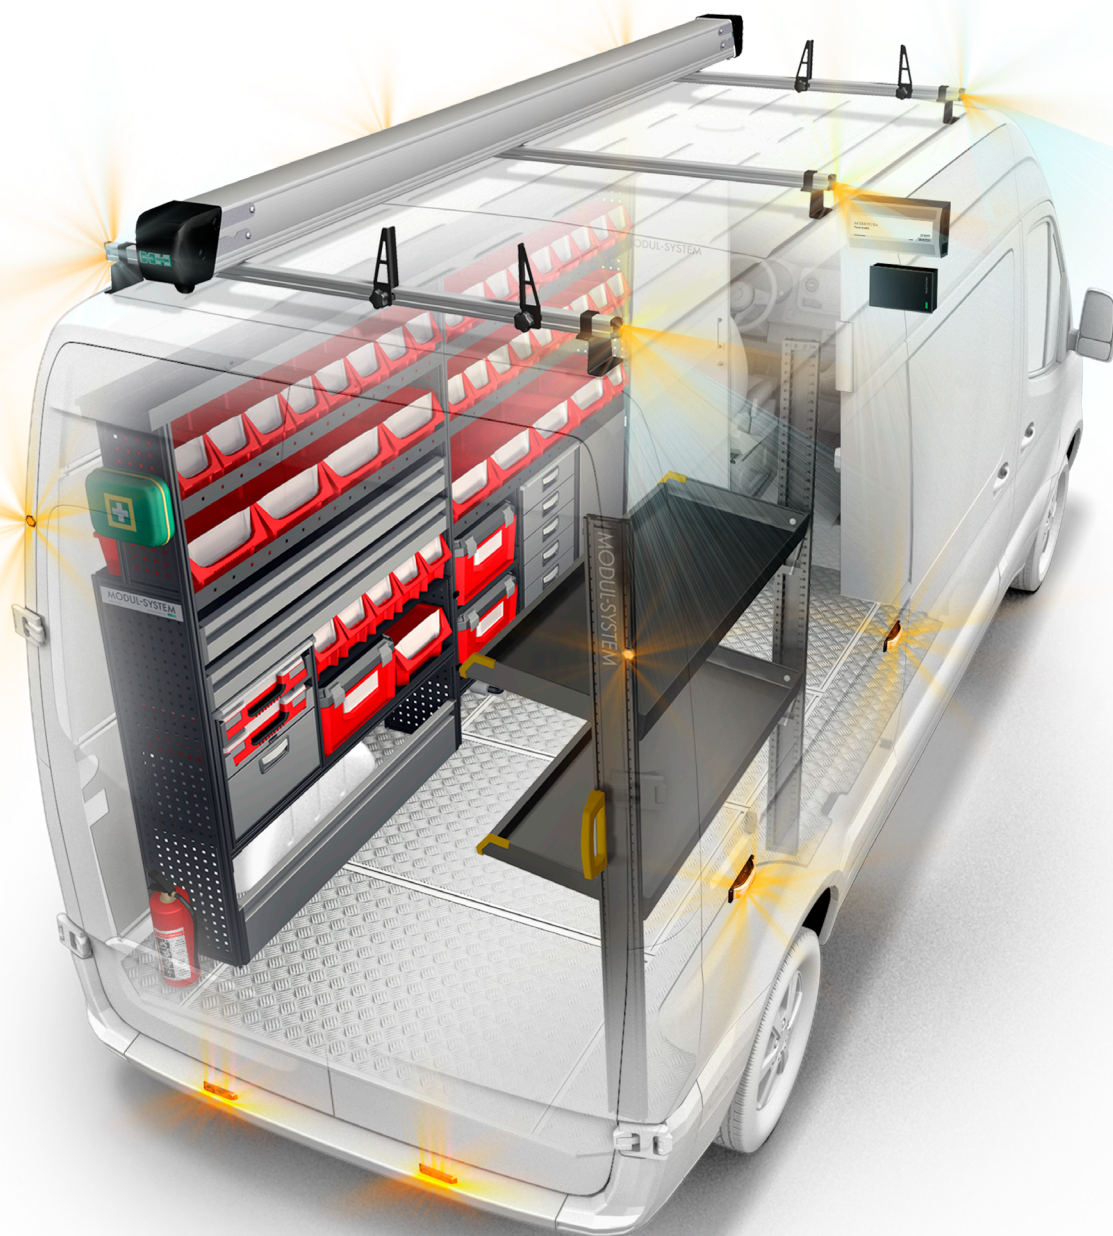

MODUL-SYSTEM

WE MAKE YOUR VAN WORK SMARTER