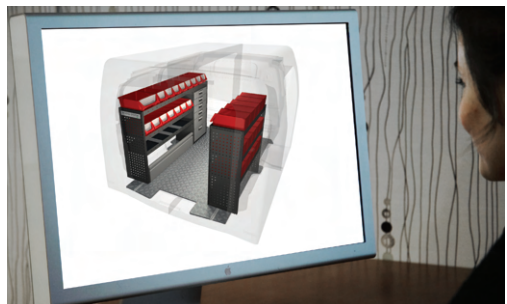

PRIORITETAS - KOKYBIŠKAS APTARNAVIMAS

- Sprendimus rasime visoms įmonėms: tiek vienam automobiliui, tiek komercinio transporto parkui.
- Detalus brėžiniai ir specifikacijos.
- Trumpi tiekimo terminai.