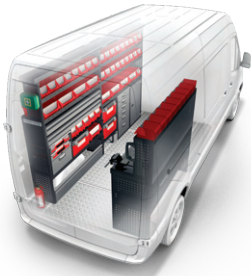

PRITAIKYMO SRITYS

Modul-System

EFEKTYVESNIAM JŪSŲ SERVISO TARNYBOS DARBUI

Tarpusavyje suderinti, lengvi ir tvirti moduliai komerciniam transportui: stalčiai, lentynos, darbastaliai, spintelės ir įvairūs priedai.